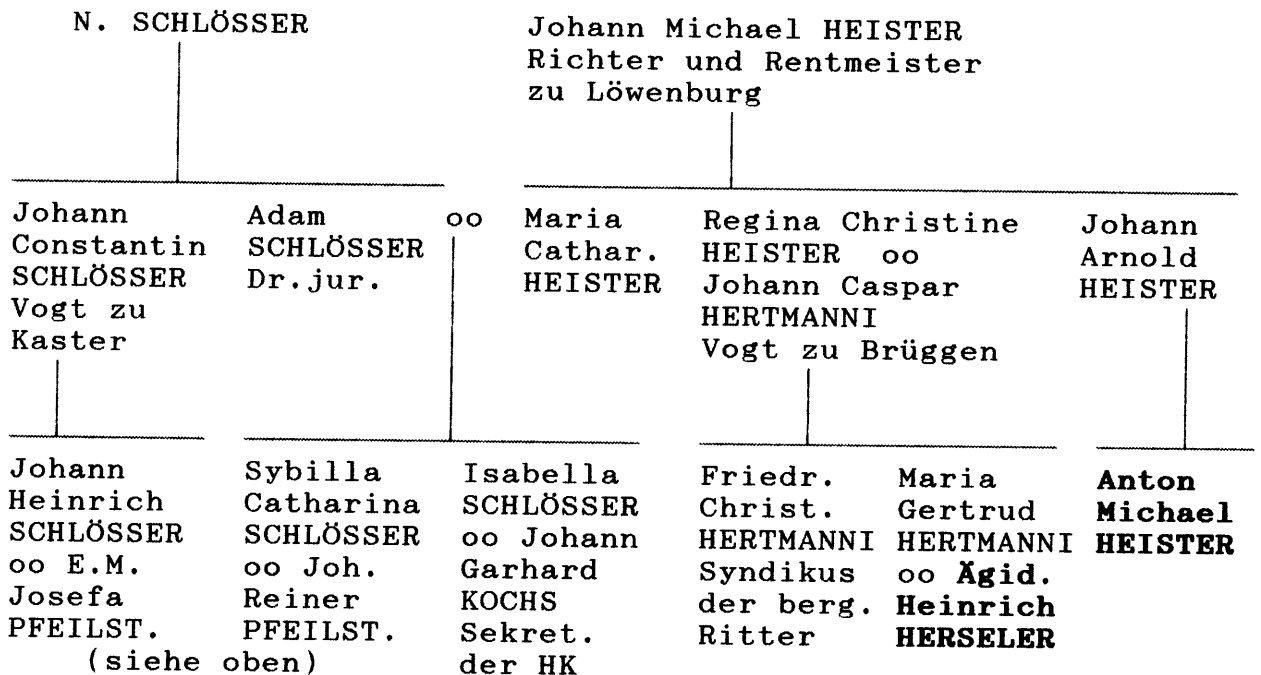

Affinitätstafel Lemmen - Reiner - Neumann

Affinitätstafel Mattenclot - Proff - Ley

.....

Affinitätstafel Pfeilsticker - Schlösser - Heister

.....

Affinitätstafel Sandt - Sonborn

Alphabetisches Namensverzeichnis
=====
der 1692-1742 in Jülich-Berg tätigen
wirklichen adligen Geheimen Räte