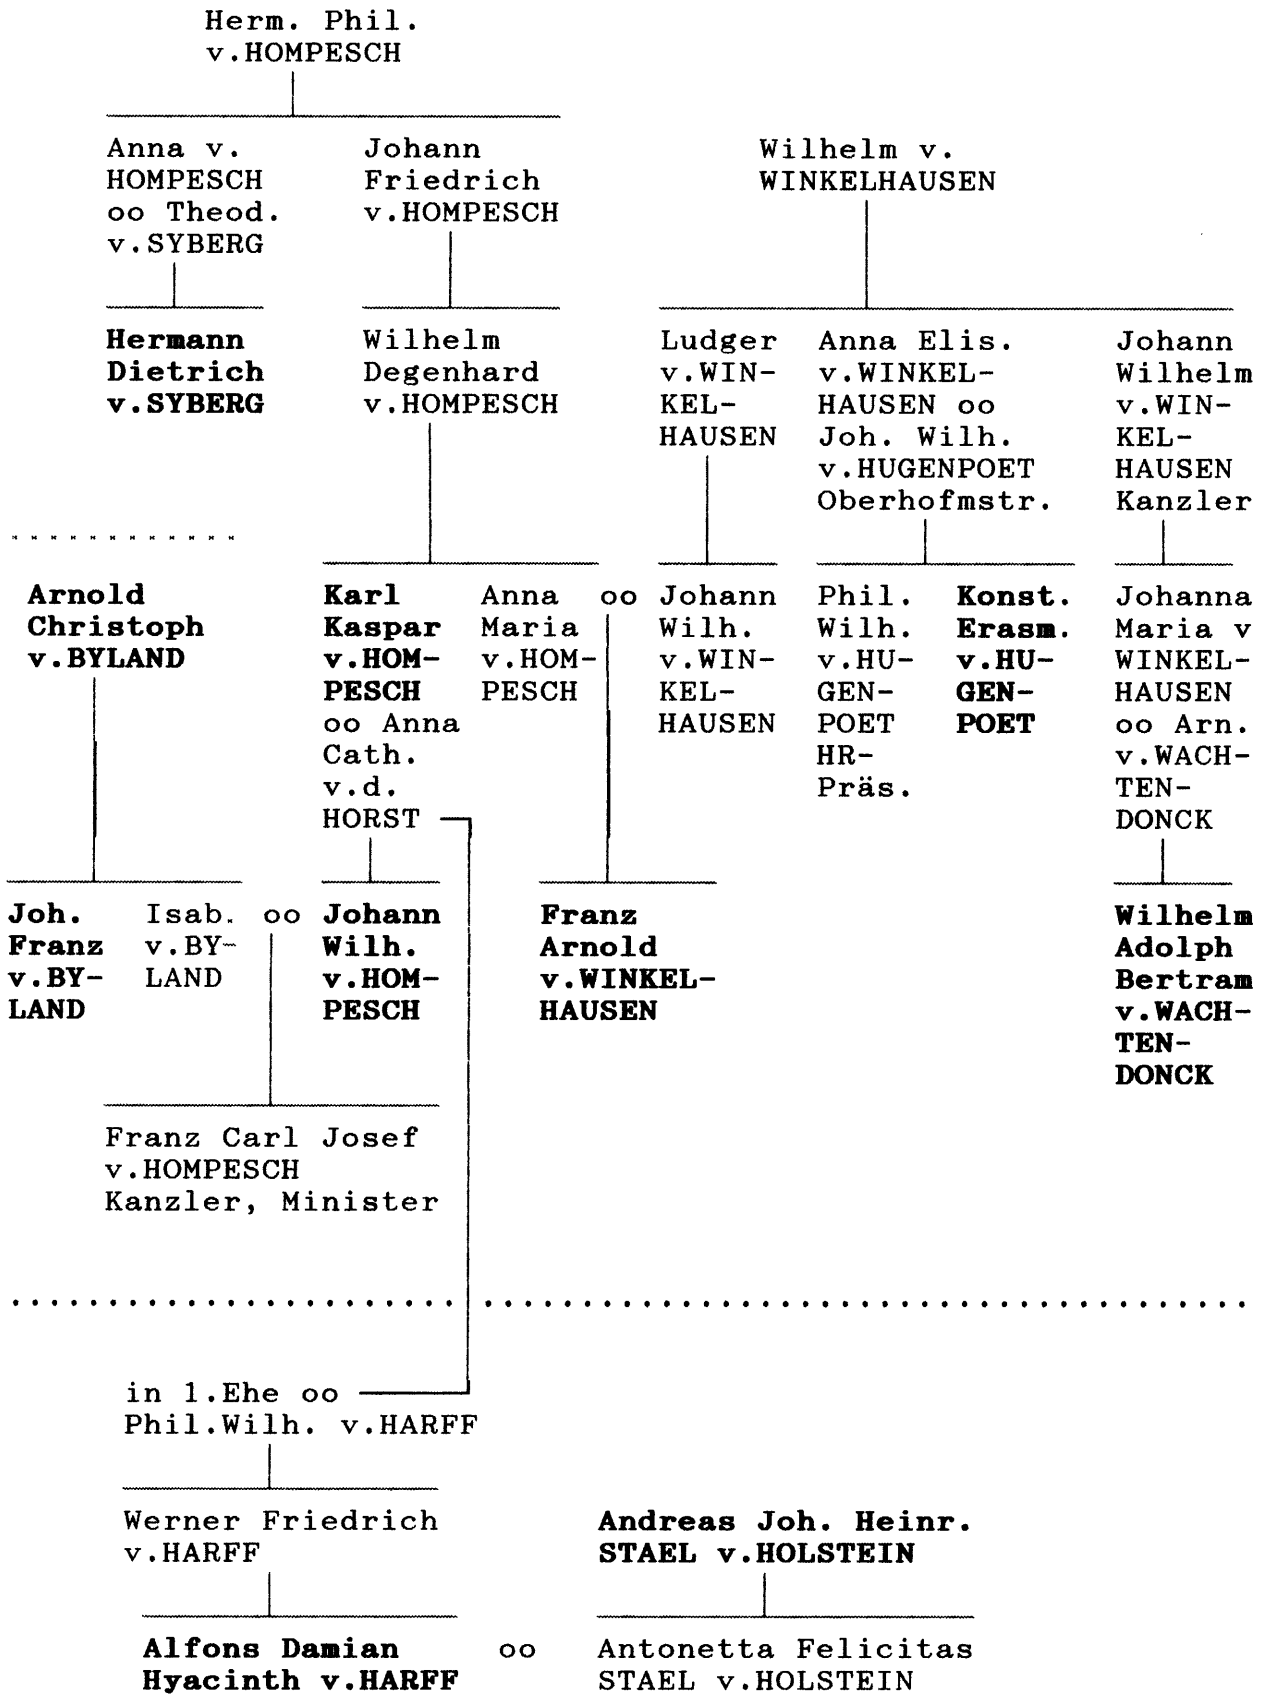

Affinitätstafel Hompesch