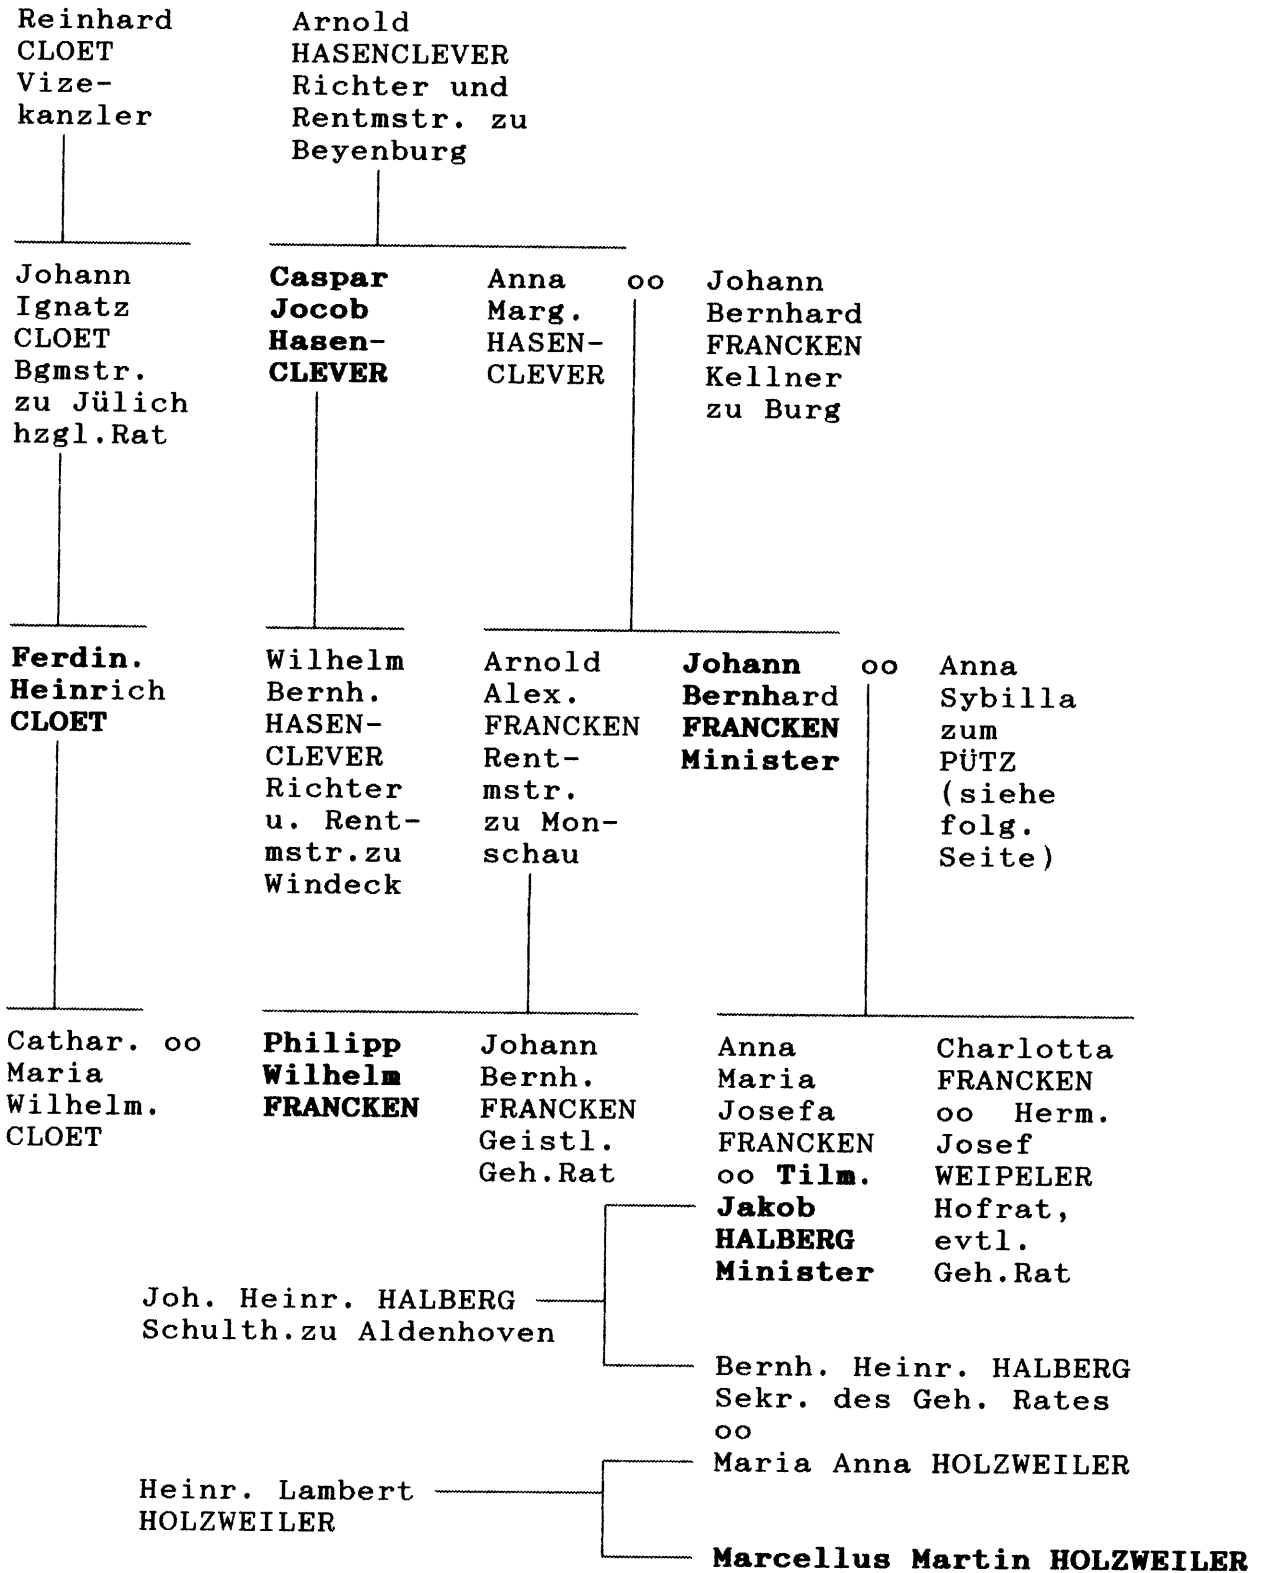

Affinitätstafel Hasenclever - zum Pütz