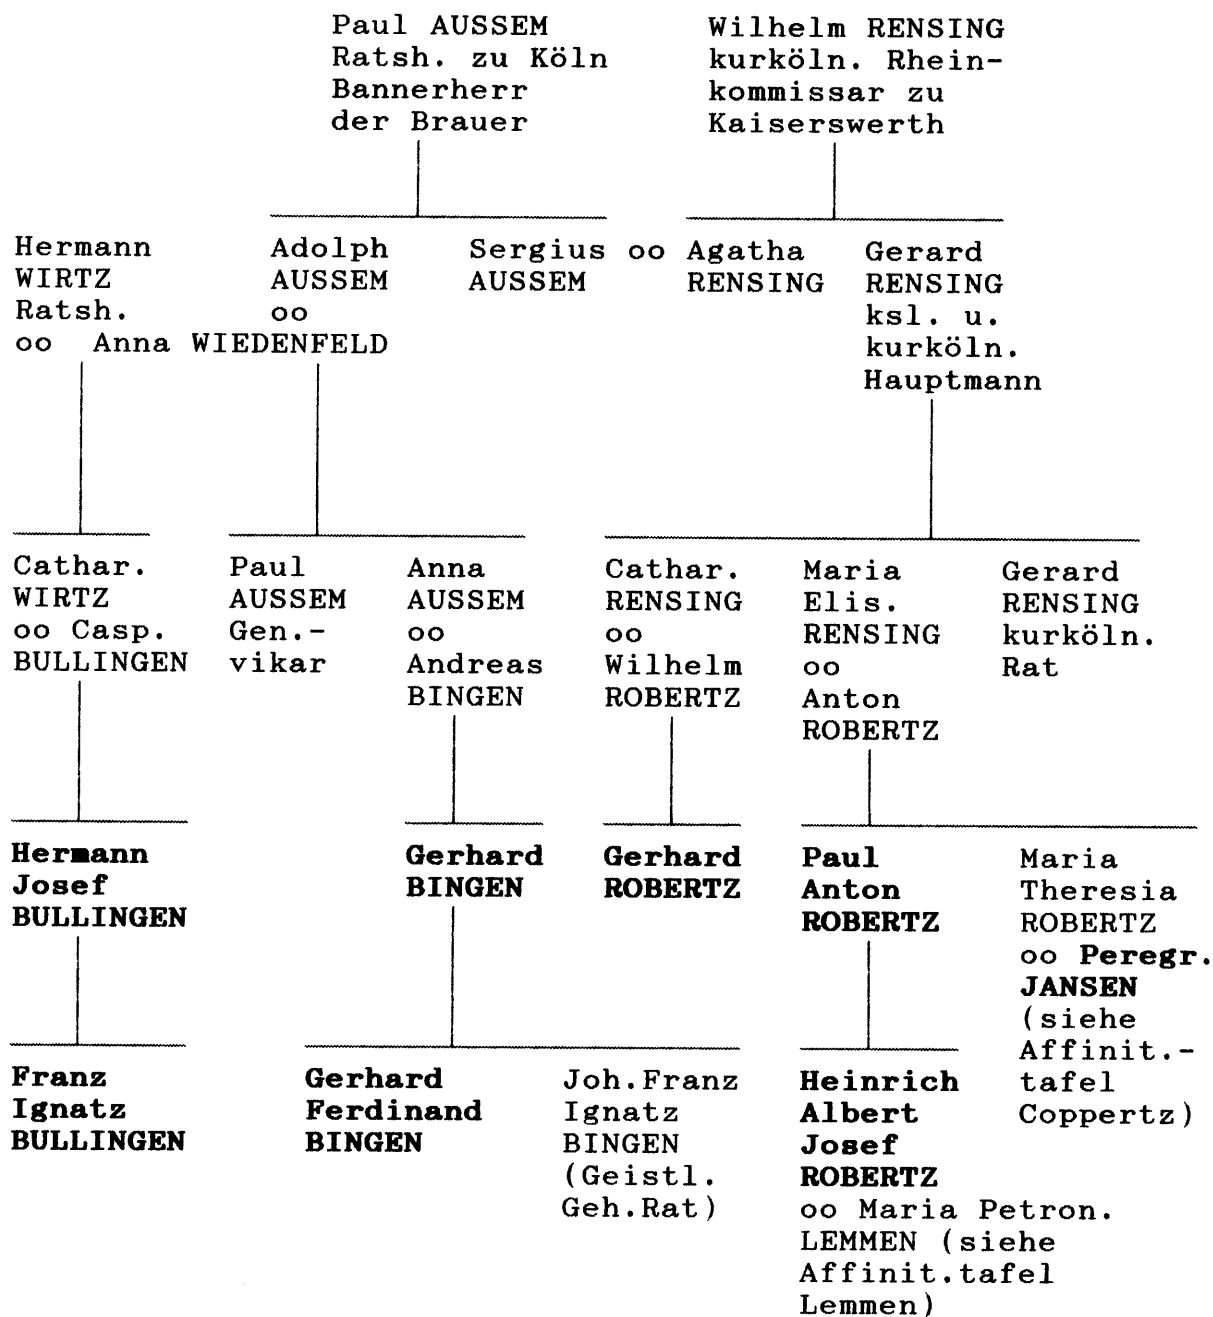

Affinitätstafel Aussem - Rensing