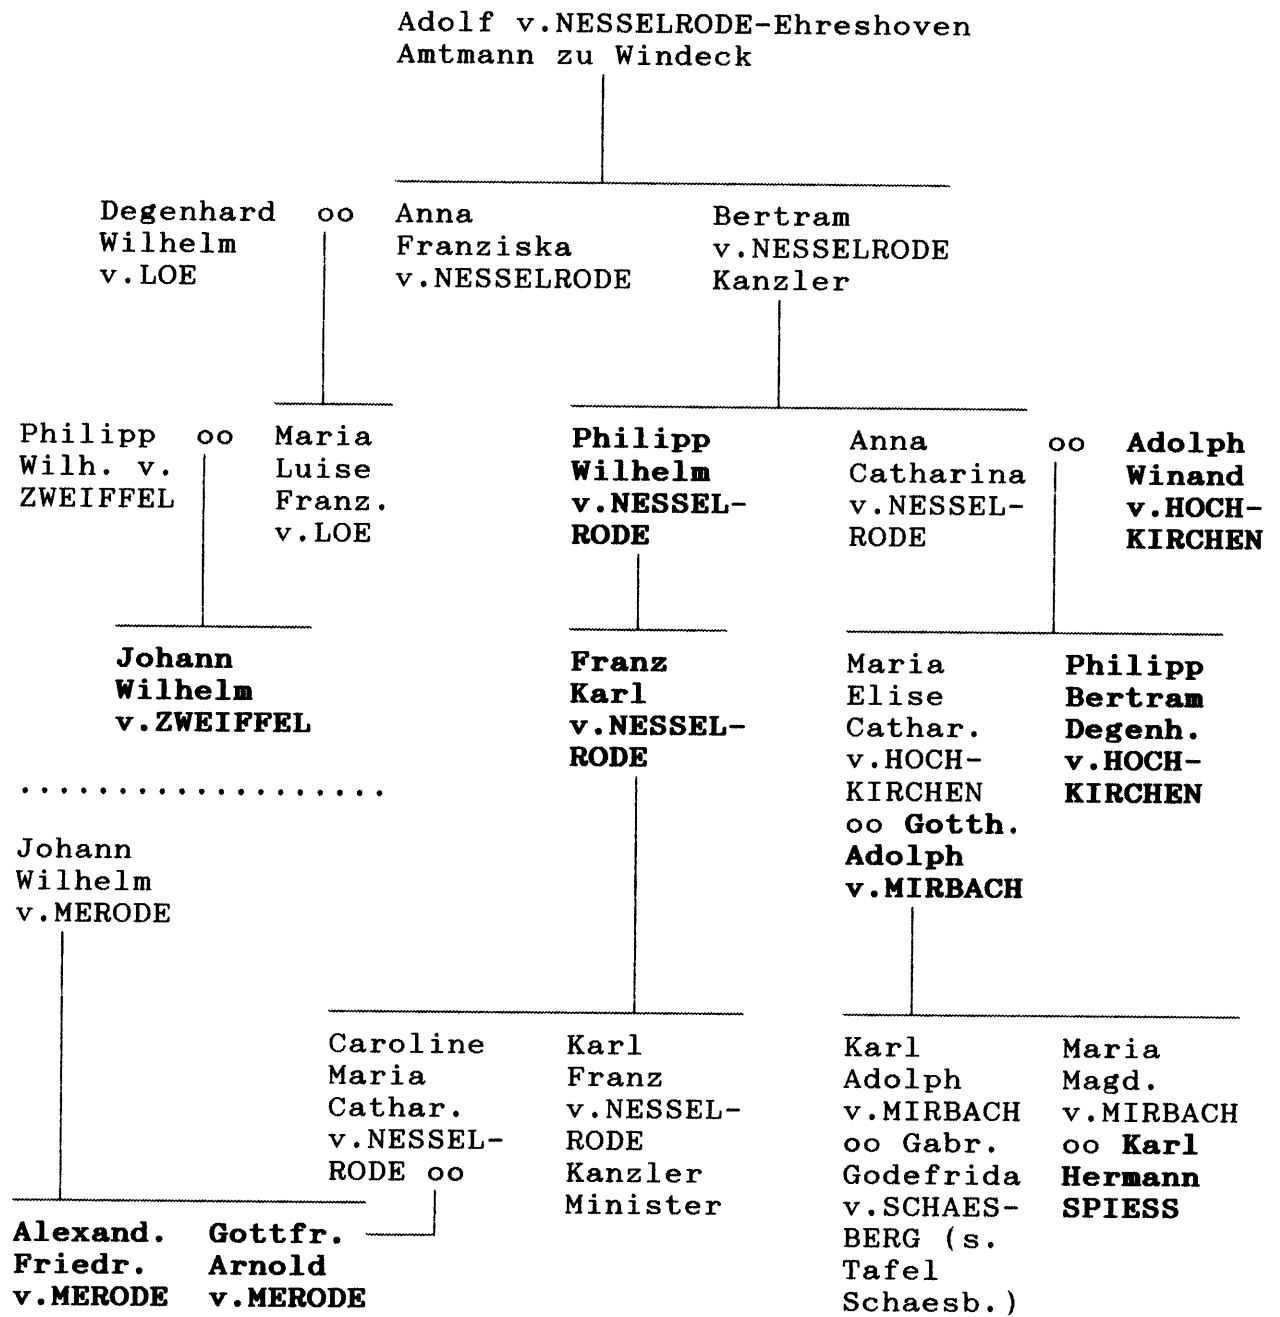

Affinitätstafel Nesselrode