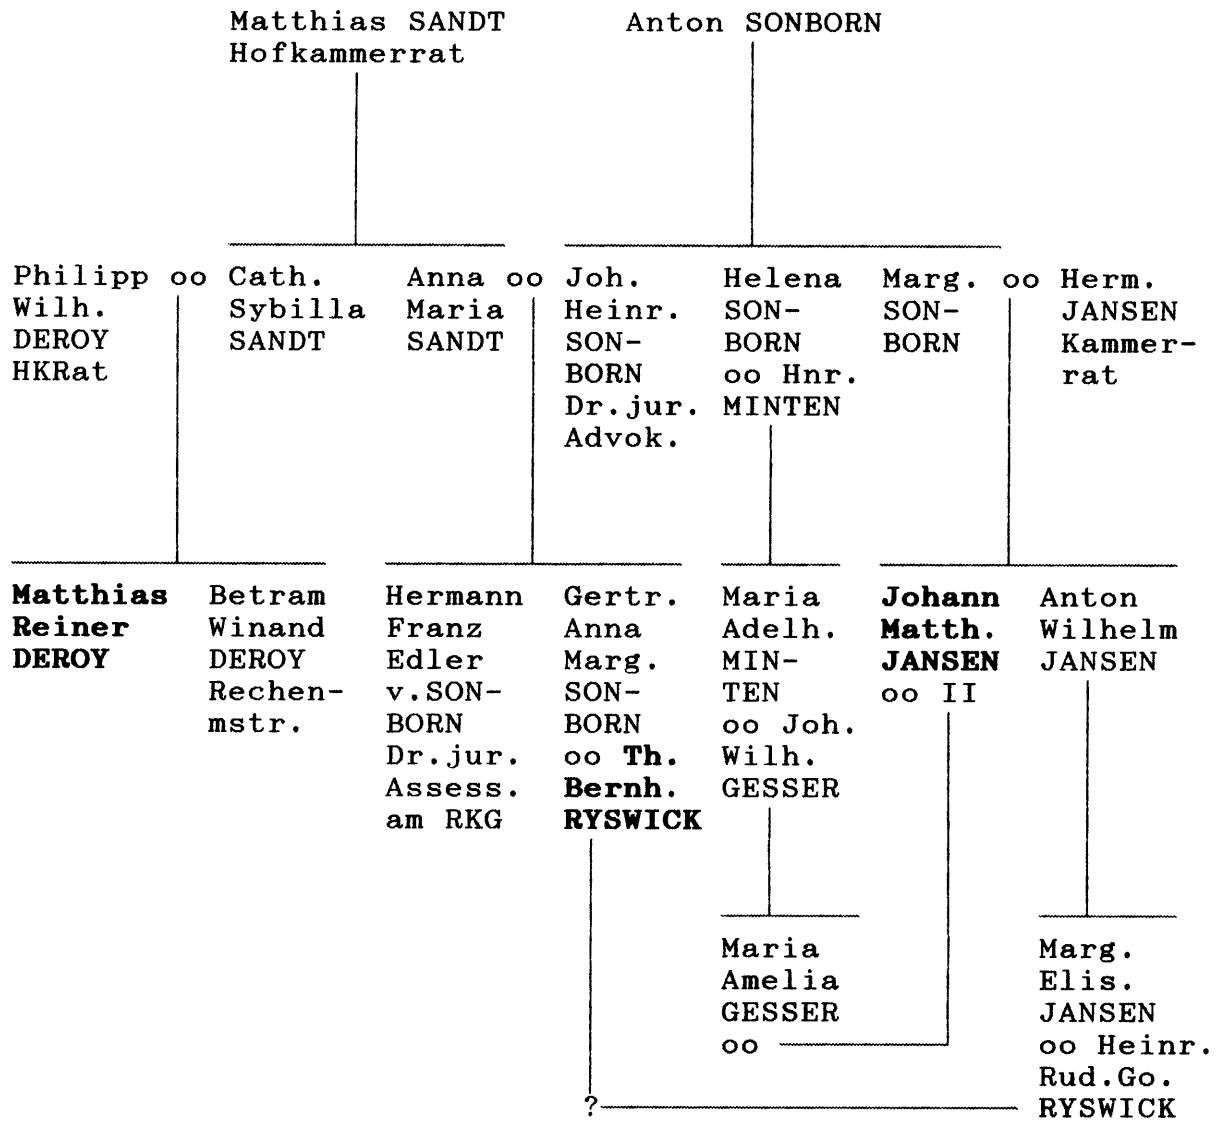

Affinitätstafel Lemmen - Reiner - Neumann

Affinitätstafel Mattenclot - Proff - Ley

.....

Affinitätstafel Pfeilsticker - Schlösser - Heister

.....

Affinitätstafel Sandt - Sonborn

Alphabetisches Namensverzeichnis
=====
der 1692-1742 in Jülich-Berg tätigen
wirklichen adligen Geheimen Räte