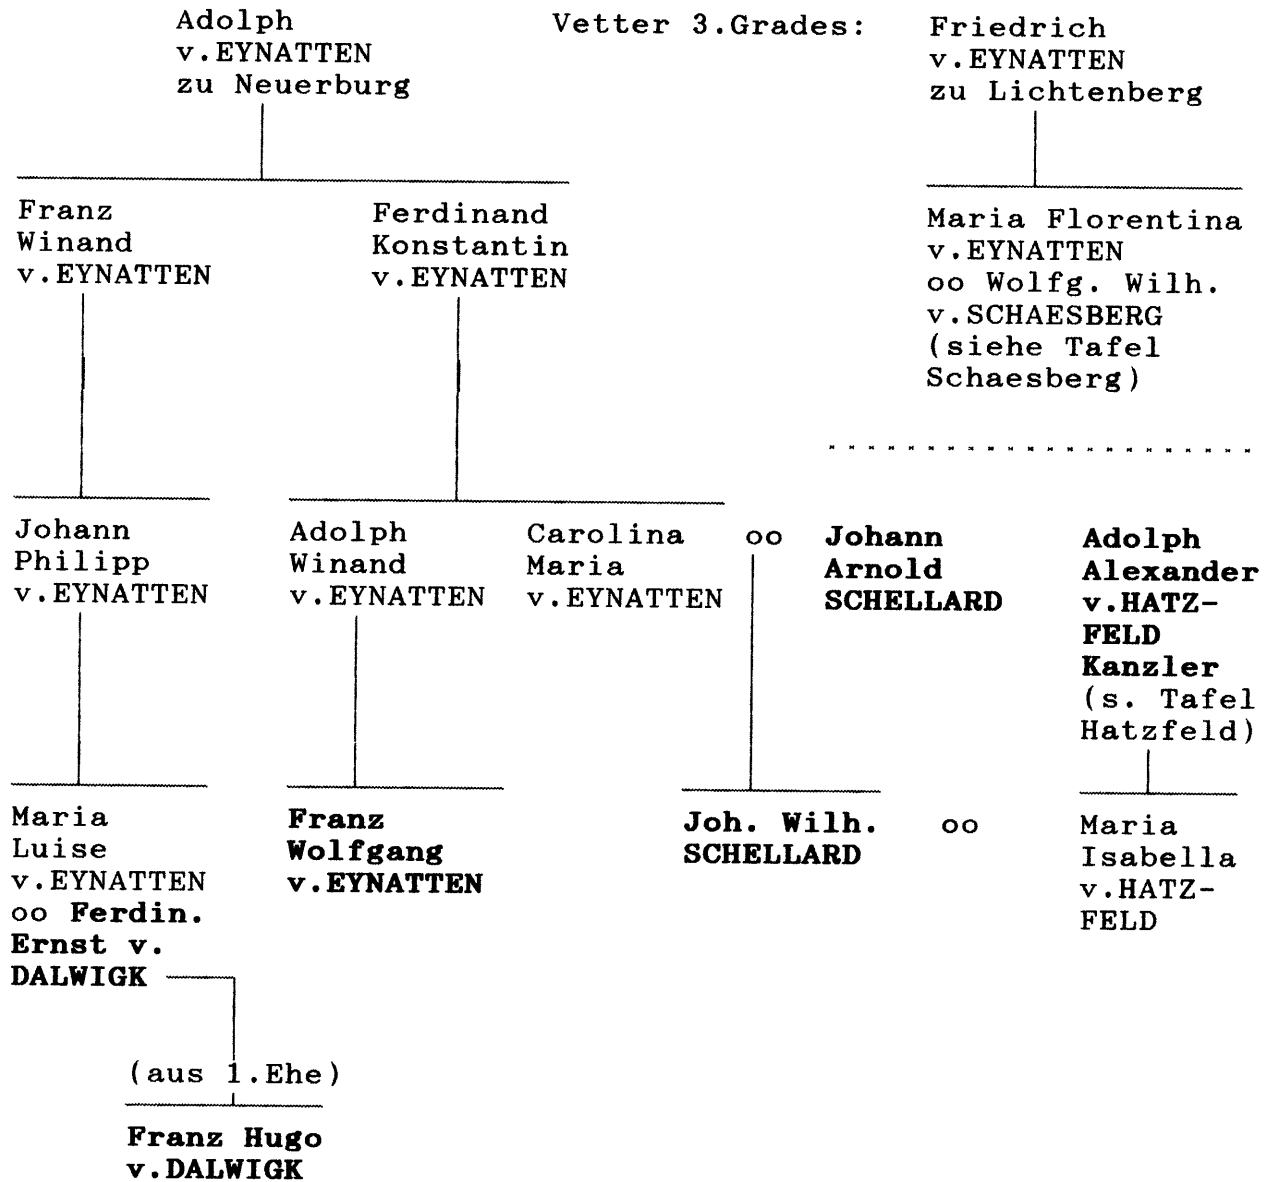

Affinitätstafel Eynatten