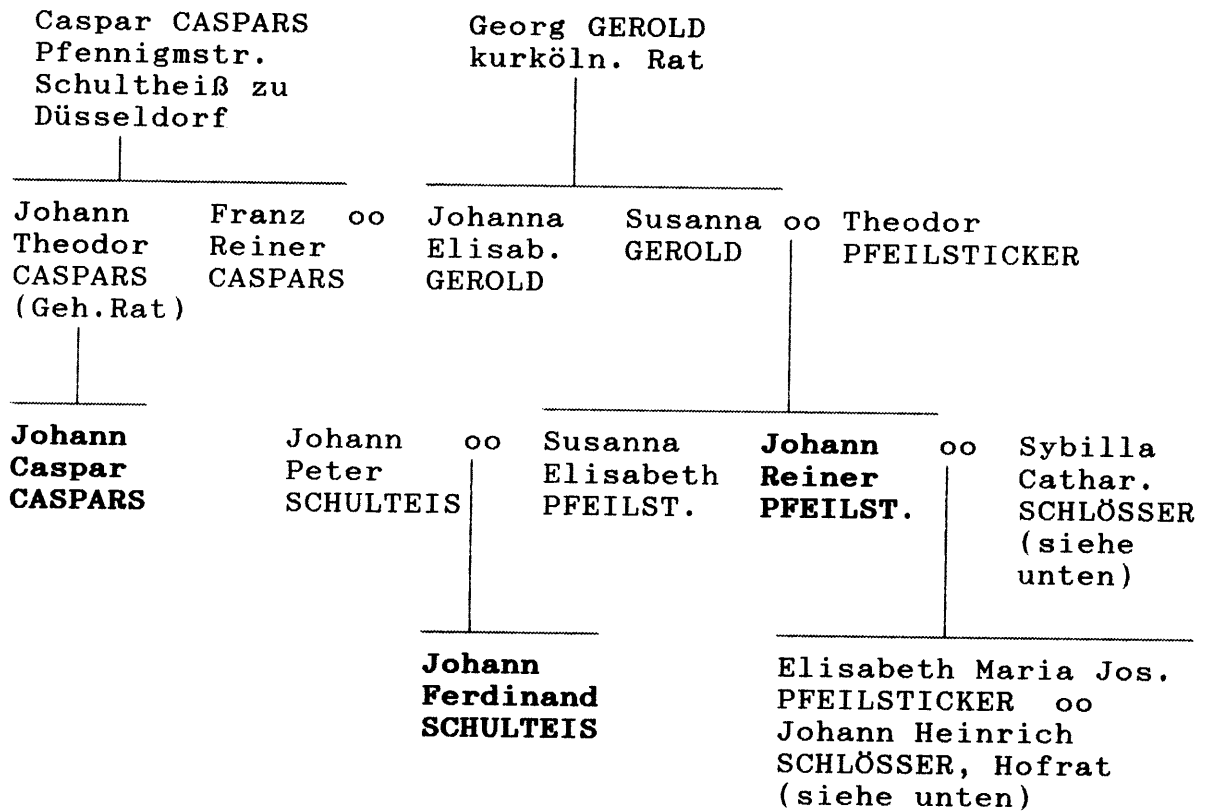

Affinitätstafel Lemmen - Reiner - Neumann

Affinitätstafel Mattenclot - Proff - Ley

.....

Affinitätstafel Pfeilsticker - Schlösser - Heister

.....

Affinitätstafel Sandt - Sonborn

Alphabetisches Namensverzeichnis
=====
der 1692-1742 in Jülich-Berg tätigen
wirklichen adligen Geheimen Räte