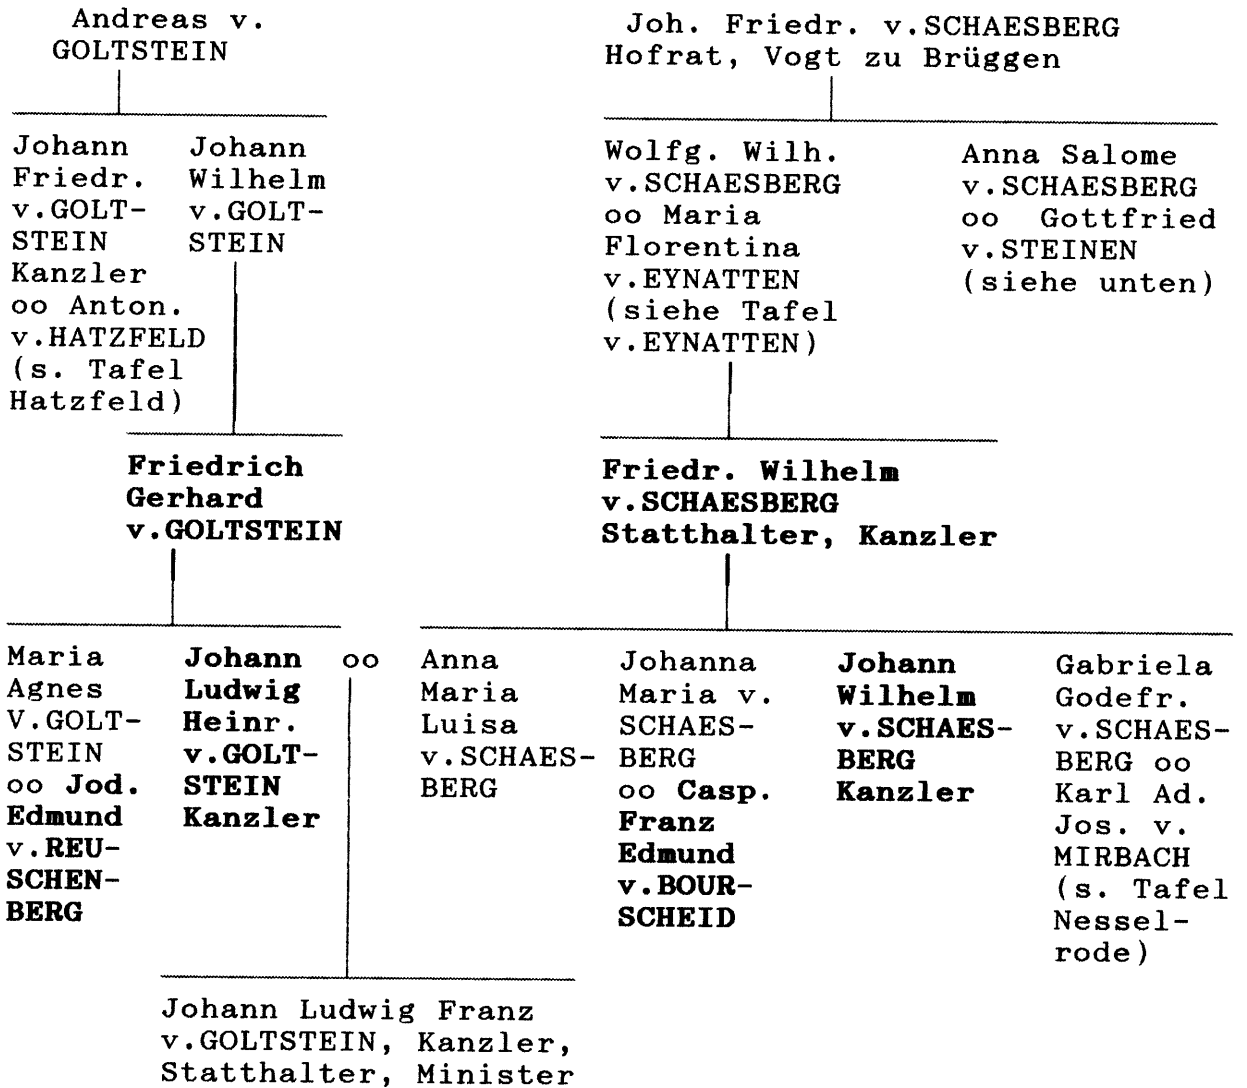

Affinitätstafel Schaesberg

.....

Gottfr. v.STEINEN
oo Anna Salome
v.SCHAESBERG
(siehe oben)

Nik. Wolfg. Wilh.
v.STEINEN

Joh. Wolfgang
Wilh. v.STEINEN

Wirich Wilhelm
Dietr. v.BERNSAU

Marg. Charlotta
v.BERNSAU