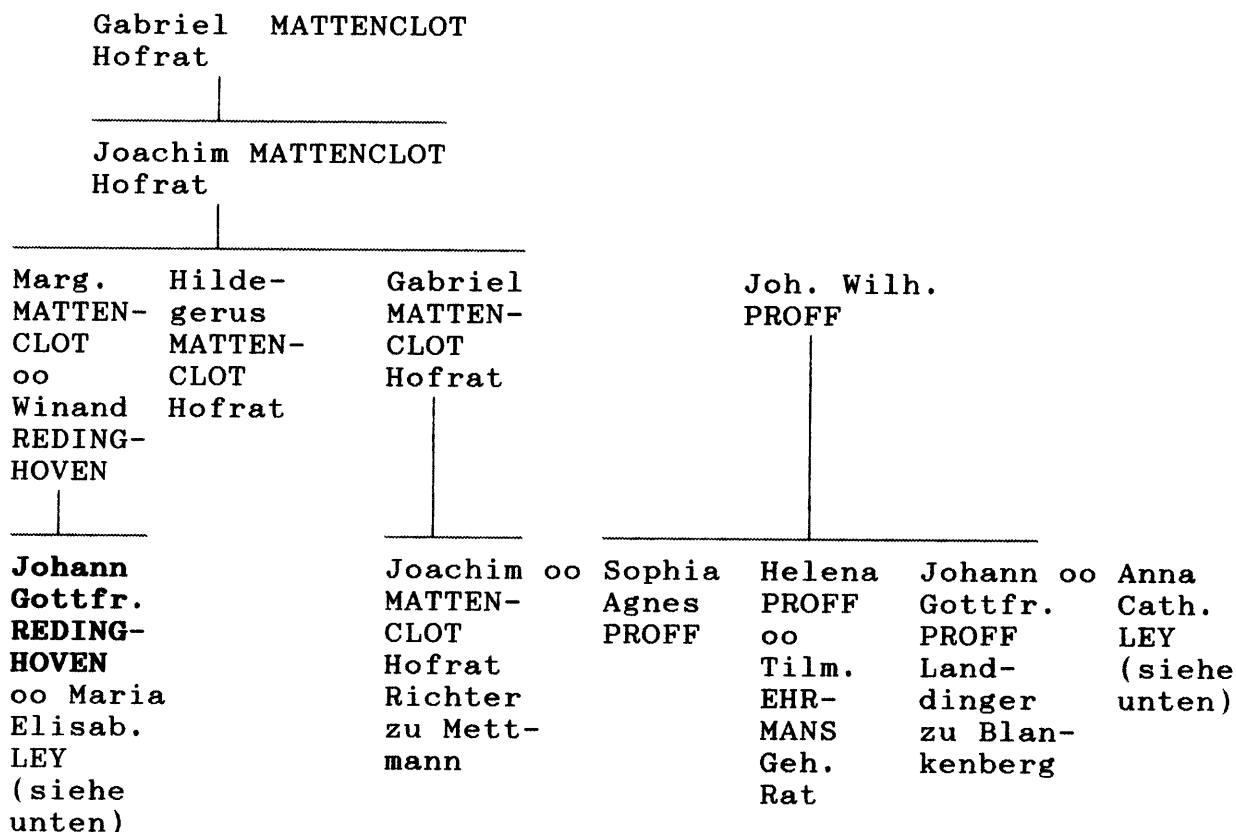

Affinitätstafel Lemmen - Reiner - Neumann

Affinitätstafel Mattenclot - Proff - Ley

.....

Affinitätstafel Pfeilsticker - Schlösser - Heister

.....

Affinitätstafel Sandt - Sonborn

Alphabetisches Namensverzeichnis
=====
der 1692-1742 in Jülich-Berg tätigen
wirklichen adligen Geheimen Räte